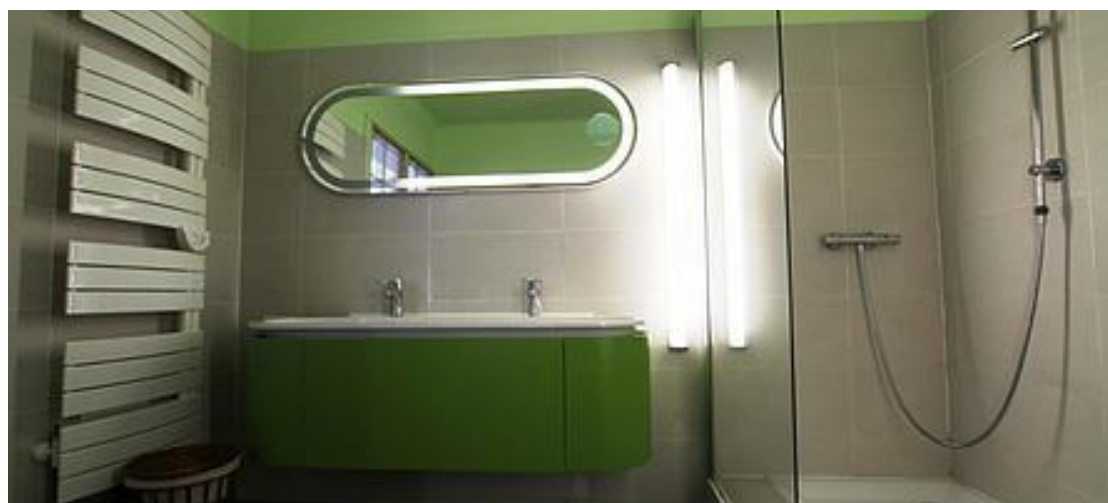

Joli gîte spacieux de 180 m² à l'étage d'une maison comportant deux autres gîtes. Quartier calme. Cuisine équipée, séjour avec véranda chauffée, salon avec cheminée. Trois chambres (2 lits en 160 et 1 lit en 180 séparable en 2 lits 90). Salle d'eau. Wc. Terrasse privative, jardin privé avec spa, salon de jardin et barbecue. Connexion WIFI.